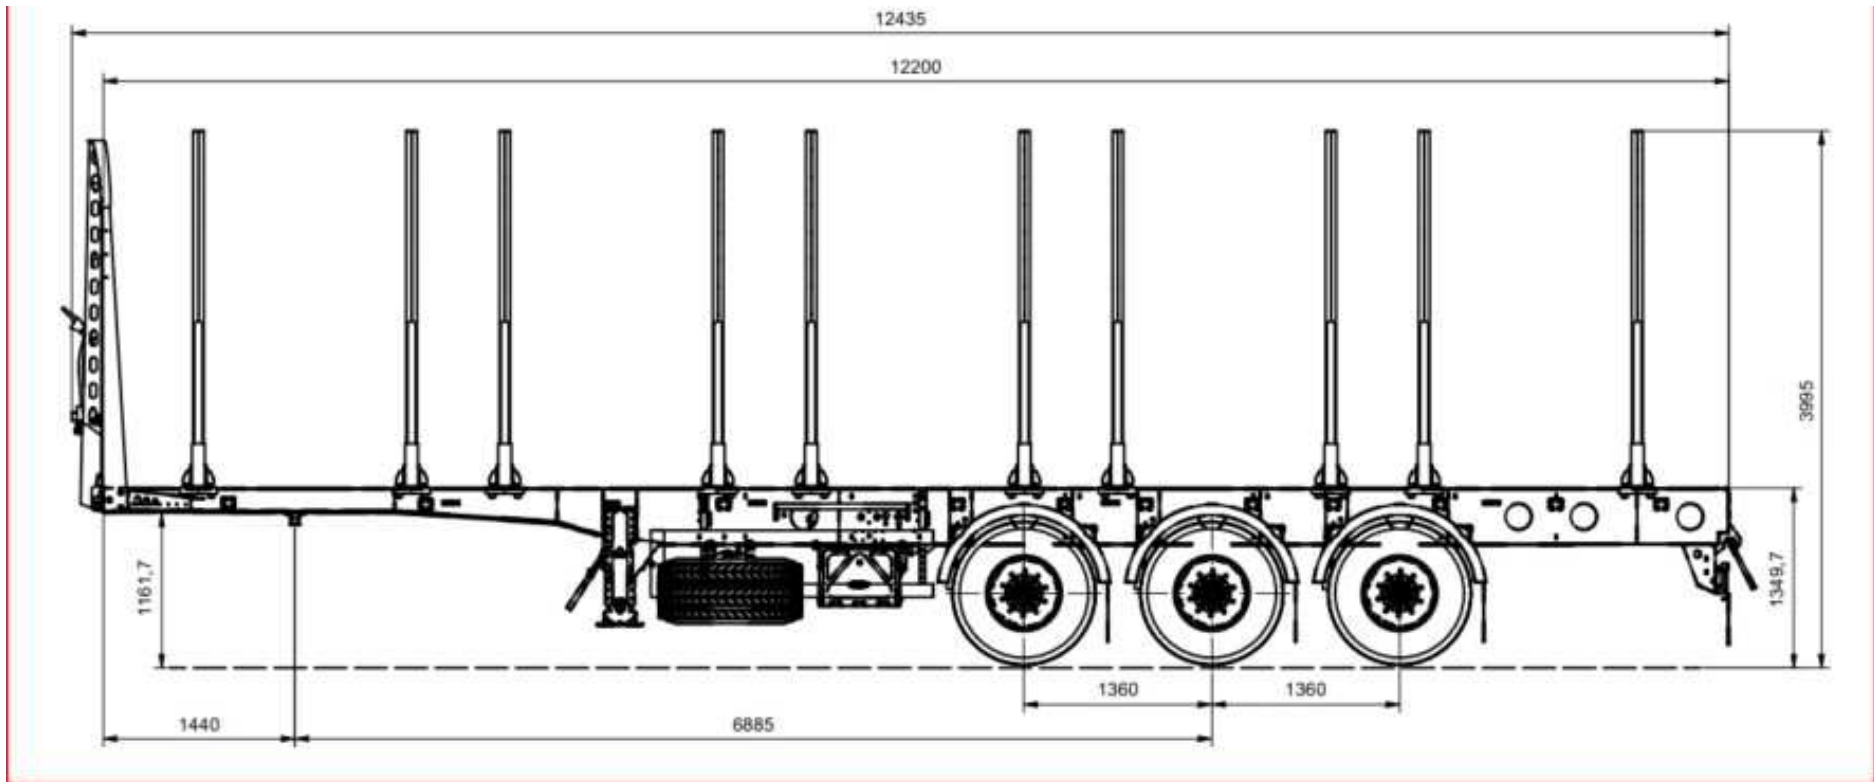

10 par kłonic H=2.450 mm, W: 2.380 mm, L: 12.435 mm, H: 3.995 mm,

[www.zaslaw-trails.pl](http://www.zaslaw-trails.pl) / mail: [info@zaslaw-trails.pl](mailto:info@zaslaw-trails.pl)